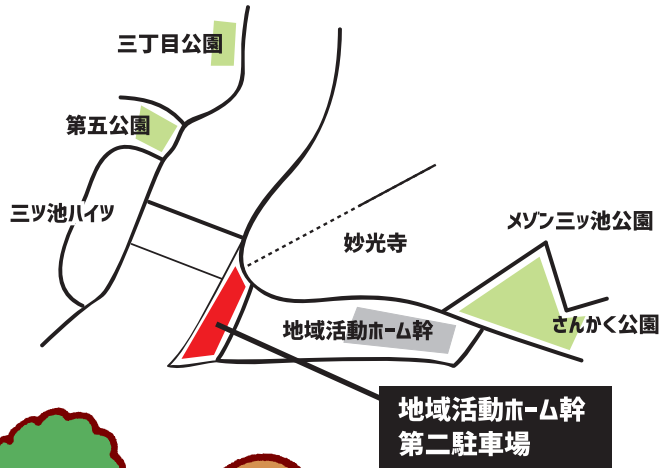

**継続開催決定！**

**[ 第4木 ]**

7月26日

8月23日

9月27日

10月25日

11月22日

10:30~11:30

12月はお休みです

**【場所】**

地域活動ホーム 幹 第二駐車場

※雨の場合は地域活動ホーム幹で実施

農家から直接仕入れた野菜を出張販売

**近所にお店が  
やってきた!**

**野菜**

手作りこんにゃく