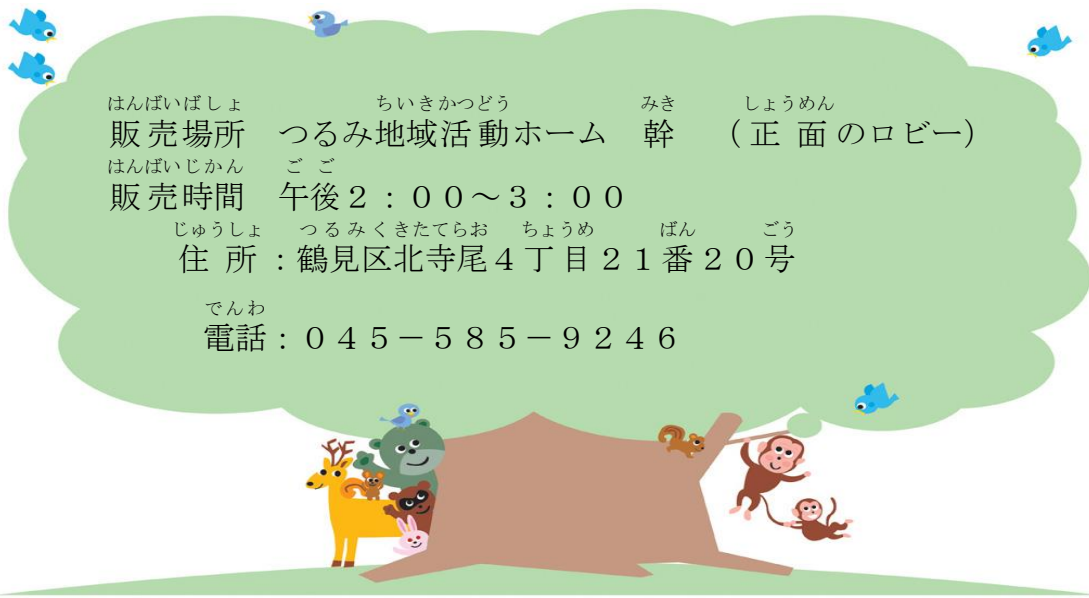

4月

ばん はんぱいよていひょう パン販売予定表

	メニュー
5日(木)	あんぱん・丸こっぺ
10日(火)	ハイジの白パン・プチプチチョコパン
11日(水)	丸こっぺ・桜あんぱん
16日(月)	くるみレーズン・ベーコンチーズ
17日(火)	くるみチーズ・チョコっぺ
20日(金)	桜あんぱん・しし丸ロール
25日(水)	プレミアムバターブレッド・メロンパン

はんぱいばしょ ちいきかつどう みき しょうめん
販売場所 つるみ地域活動ホーム 幹 (正面のロビー)
はんぱいじかん ごご
販売時間 午後2:00～3:00
じゅうしょ つるみくきたてらお ちょうめ ばん ごう
住所 : 鶴見区北寺尾4丁目21番20号