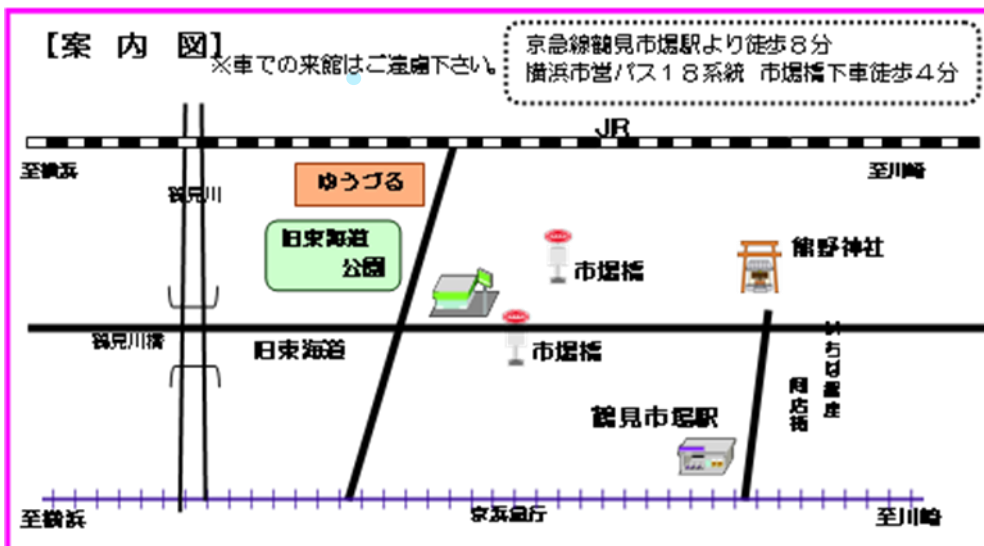

ピアノ

若宮 由規子

コーラス

コールゆうづる

平成30年12月3日(月)
午後2時開演(開場 午後1時30分)
場所: ゆうづる2階 無料

さんぽ「となりのトトロ」より
九十九里浜
Believe
You Raise Me Up
銀色の道
花のワルツ 「くるみ割り人形」より

2018.10.18 発行