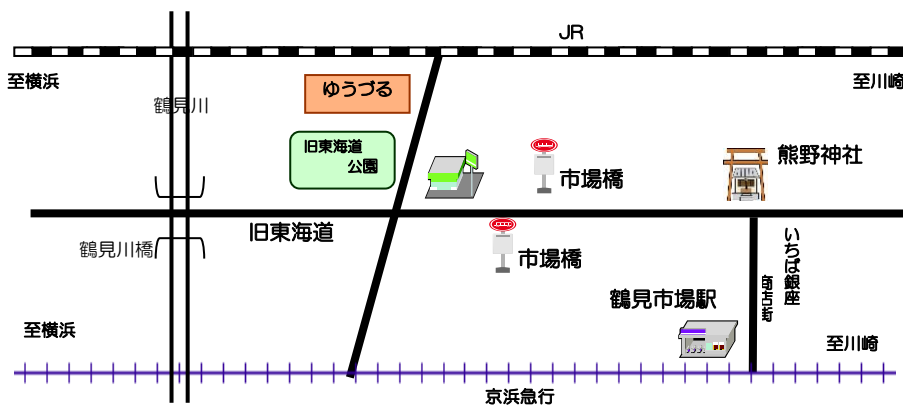

育児教室(鶴見区役所主催) 10:00~11:30

★お母さんと0歳のお子さん(原則第1子)の集まりです。
2月6日 平安町会館
3月6日 ゆうづる

子育て支援者相談事業

★子育て支援者さんに、子育てに関する事なら何でも聞いて下さい♪
日時：毎週金曜日 10:00~12:00

ママカフェ&ホットカフェ 10:00~11:30

楽しくお話しながらくつろいで下さいね! 1月はお休み
参加費 100円(フリードリンク)

【場所】	【日程】
上町会館	2月4日(月)
栄町会館集会所	2月11日(月) ※祝日ですが通常通り実施

絵本で遊ぼう「おはなし広場」

★地域ボランティアさんによる楽しい絵本お話会です♪
日時：2月27日(水)(原則毎月 第4水曜日)
前半：10:00~ 後半：10:30~

ゆうづるルーム

★未就学児向けの開放ルームです。おもちゃ・絵本あり♪
日時：毎日(休館日を除く) 9:00~18:30
日曜祝日 9:00~17:00

焼き立ての美味しいパン・クッキー販売しています♪

- ●自然館(元宮)クッキー販売
  2月20日(水) カフェコメット内にて
- ●つるみ地域活動ホーム幹(北寺尾)パン販売
  第1回 2月20日(水) カフェコメット内にて
  第2回 2月26日(火) 1フロビーにて

たのしいかい(市場小コミュニティハウス)

内容：軽体操、懐かしい唄、脳トレ、製作など
日時：毎月第1金曜日、第3水曜日 13:30~15:30
場所：市場小コミュニティハウス ※変更有り。お問い合わせ下さい
会費：月200円 対象：おおむね65歳以上の方

ゆうづる倶楽部

日時：毎週火曜日 13:00~15:00
場所：大和町会館 (どこにお住まいの方も可)
参加費：100円
対象者：地域の方どなたでも
内容：健康体操や手芸、書道や脳トレなどのイベントを予定

介護者の集い かたらい 参加費無料です!

★日頃の介護の悩みや疑問を気軽にお話する場です。
日時：2月6日(水) 13:00~15:00
3月6日(水) 13:00~15:00

パソコン相談室(初級編)

★わかりやすく丁寧にお教えいたします。
日時：2月20日(水) 13:30~16:00です。
講師：鶴見区パソコンボランティア協会
参加費：無料
事前に相談内容を連絡頂くと当日スムーズにご説明できます♪
※ご自分のパソコンの持ち込みも可能です。

ポッチャ交流会

日時：2月15日(金) 15時~16時
簡単・天気に左右されない・誰でも出来る!一緒に楽しみましょう。簡単なスポーツです。

ゆうづる健康マージャンサロン 13:00~17:00

★みんなで楽しくマージャンを通して交流しましょう♪
初心者の方でもボランティアさんが教えて下さいます。
日時：2月4日(月)、16日(土)、3月4日(月)、16日(土)
参加費：無料 申込み：なし

【案内図】

※車でのご案内はご遠慮下さい。

京急線鶴見市場駅より徒歩13分
横浜市営バス18系統 市場橋下車徒歩3分

【イベントのお問合せ・お申し込み】

TEL 500-6688

【その他のお問合せはこちらへ】

TEL 504-1077

★☆編集後記☆★

年末年始はどのように過ごされましたか? 市場だと箱根駅伝を見た方も多いのではないのでしょうか。私は毎年帰省しており、生の箱根駅伝を見たことがありません。ゆうづるで働いている間には生で観戦したいものです。

冬休み明けには東中町の餅つき大会に参加させて頂きました。搗き立てのお餅の美味しいこと!! また豚汁もとっても美味しかったです。寒い中お疲れ様でした。ありがとうございました。すずき まりか