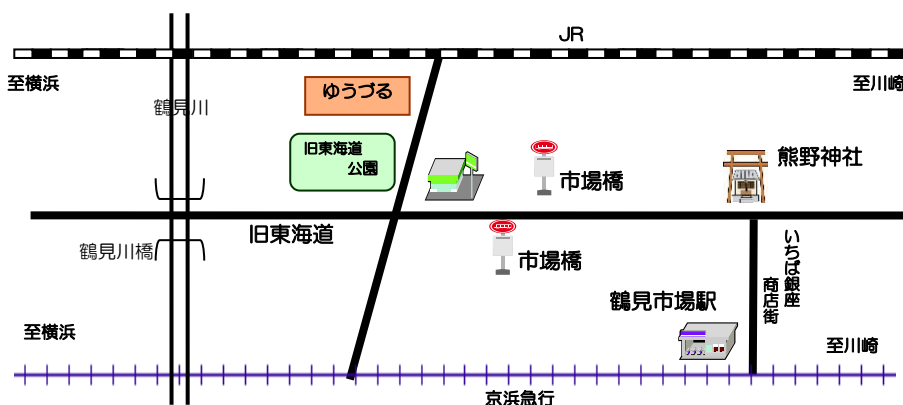

育児教室(鶴見区役所主催) 10:00～11:30

★お母さんと0歳のお子さん(原則第1子)の集まりです。
11月7日(水) 平安町会館
12月5日(水) ゆうづる

子育て支援者相談事業

★子育て支援者さんに、子育てに関する事なら何でも聞いて下さい♪
日時：毎週金曜日 10:00～12:00

ママカフェ&ホットカフェ 10:00～11:30

楽しくお話しながらくつろいで下さいね!
参加費 100円(フリードリンク)
【場所】 【日程】
上町会館 11月5日(月)
栄町会館集会所 11月12日(月)

絵本で遊ぼう「おはなし広場」

★地域ボランティアさんによる楽しい絵本お話会です♪
日時：11月28日(水)(原則毎月 第4水曜日)
前半：10:00～ 後半：10:30～

ゆうづるルーム

★未就学児向けの開放ルームです。おもちゃ・絵本あり♪
日時：毎日(休館日を除く) 9:00～18:30
日曜祝日 9:00～17:00

焼きたての美味しいパン・クッキー販売しています♪

●自然館(元宮)クッキー販売
11月21日(水) カフェコメット内にて
●つるみ地域活動ホーム幹(北寺尾)パン販売
第1回 11月21日(水) カフェコメット内にて
第2回 販売日 11月27日(火) 11:45～ロビー販売

たのしいかい(市場小コミュニティハウス)

内容：軽体操、懐かしい唄、脳トレ、製作など
日時：毎月第1金曜日、第3水曜日 13:30～15:30
場所：市場小コミュニティハウス
会費：月200円 対象：おおむね65歳以上の方

ゆうづる倶楽部

日時：毎週火曜日 13:00～15:00
場所：大和町会館(どこにお住まいの方も可)
参加費：100円
対象者：地域の方どなたでも
内容：健康体操や手芸、書道や脳トレなどのイベントを予定

介護者の集い かたらい 参加費無料です!

★日頃の介護の悩みや疑問を気軽に話しする場です。
日時：11月7日(水) 13:00～15:00
12月5日(水) 13:00～15:00

パソコン相談室(初級編)

★わかりやすく丁寧にお教えいたします。
日時：11月21日(水) 13:30～16:00です。
講師：鶴見区パソコンボランティア協会
参加費：無料
事前に相談内容を連絡頂くと当日スムーズにご説明できます♪
※ご自分のパソコンの持ち込みも可能です。

ポッチャ交流会

日時：11月16日(金) 15時～16時
簡単・天気に左右されない・誰でも出来る!一緒に楽しみましょう。簡単なスポーツです。

ゆうづる健康マージャンサロン 13:00～17:00

★みんなで楽しくマージャンを通して交流しましょう♪
初心者の方でもボランティアさんが教えて下さいます。
日時：11月5日(月)、17日(土)、12月10日(月)、15日(土)
参加費：無料 申込み：なし

【案内図】

※車でのご案内はご遠慮下さい。

京急線鶴見市場駅より徒歩8分
横浜市営バス18系統 市場橋下車徒歩3分

【イベントのお問合せ・お申し込み】

TEL 500-6688

【その他のお問合せはこちらへ】

TEL 504-1077

★☆編集後記☆★

子供関連の事業は、10月はハロウィンがテーマのものが多く、子供たちの可愛い衣装姿を見ることが出来ました。かぼちゃの衣装をしている子は、かぼちゃが歩いているようなサイズ感で思わず笑ってしまいました。

ハロウィンが終わると次のイベントはクリスマス★サンタさんになってくれるボランティアさんも募集しています!

すずき まりか